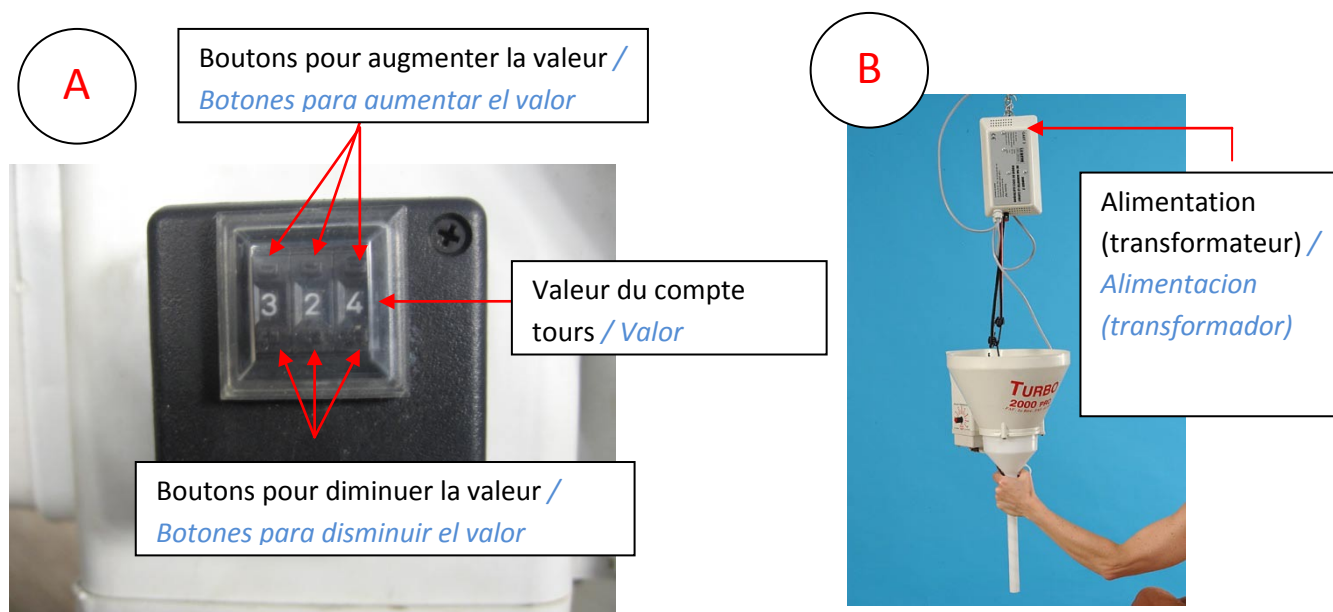

## **Information fonctionnement / *Información funcionamiento* :**

Un aimant est fixé sur l'axe du moteur. Celui-ci passe devant un composant qui dénombre le nombre de tours.

Il est ainsi possible de régler sur l'affichage (A) le nombre de tours souhaités. La gaveuse donnera ainsi à chaque dosage la quantité de maïs voulus.

Possibilité de fixer sur la gaveuse des embucs de différentes longueurs, et différents diamètres (22 , 26, 28).

*Un imán es fijado sobre el eje del motor. Éste iman pasa adelante de un componente que cuenta el número de revoluciones.*

*Es tan posible ajustar (preguntar) sobre la fijación (A) el número de vueltas deseadas. La gaveuse dará así a cada impulsión sobre la gatillo la cantidad de maíces deseados.*

*Posibilidad de fijar sobre la maquina embudos de diferentes longeurs, y diferentes diámetros (22 el pequeno, 26 el normal, 28 el grande)*

*Máquina equipado de un botón para hacer variar la velocidad.*

*El embudo es una piece de desgaste (necessita cambiar todos los 2500 patos para una mejor gestión de la cantidad de maíces (dosis)*