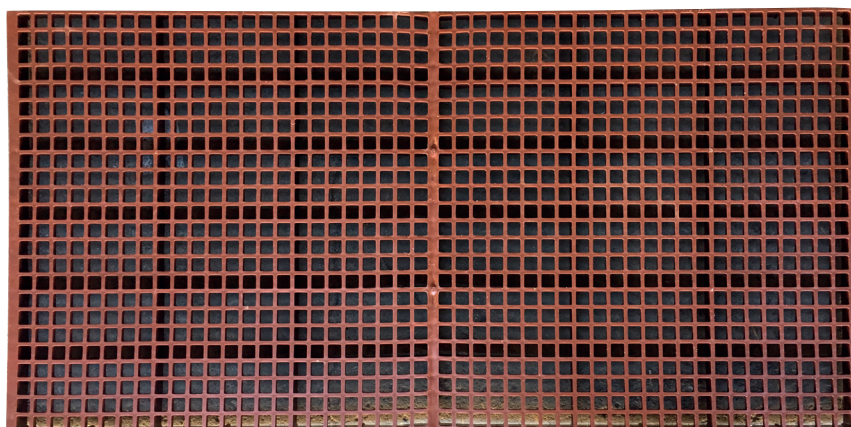

Plaque Caillebotis

Réf 100225

Le caillebotis a été conçu spécialement pour palmipèdes, mais il peut très bien s'utiliser pour d'autres volailles, gibiers, etc. Il s'utilise du démarrage à l'âge adulte, mais aussi pour le gavage. Il est en matière plastique (1er choix traité anti U.V.) Très solide, renforcé au maximum par un système de nervure.

| | |
|----------------------------|---|
| Référence | 100225 |
| Désignation | Plaque Caillebotis |
| Gamme | FAF Le Rêve |
| Matière | Polyéthylène Haute Densité Naturel traité anti UV |
| Dimension | 985 x 495 mm |
| Poids | 2,270 Kg |
| | |
| Colisage | Palette de 120 unités - Réf 103544 |
| Dimensions du colis | 100 x 190 x 100 cm |
| Poids du colis | 280 kg |