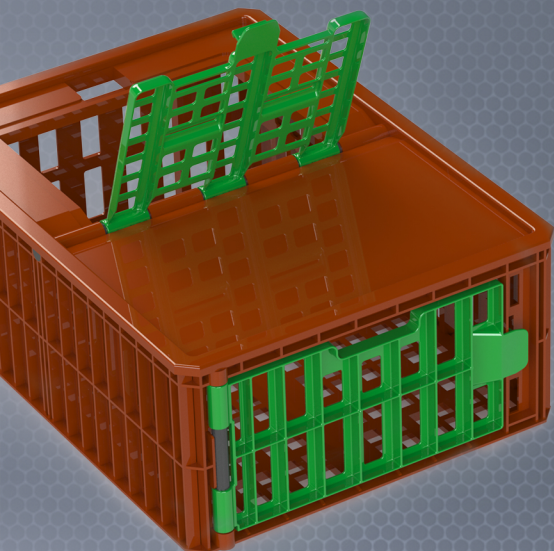

# Portes Cages de Transport

Pour éviter de véhiculer les pathogènes entre les animaux et les élevages, il est important de bien nettoyer et désinfecter les cages de transport. Nous avons voulu réaliser des portes qui s'adaptent sur les cages existantes et qui permettent un meilleur nettoyage de l'ensemble tout en évitant de retenir l'eau sale et les déjections

**CES PORTES SONT ADAPTABLES SUR LES CAGES DE TRANSPORT ALLIBERT**

**Porte  
FRONTALE**

**Porte  
DESSUS**

**PAG  
BLEU**

Réf. 105737

Réf. 105736

**GRAS  
VERT**

Réf. 105190

## PORTE FRONTALE

Intérieur lisse  
pour faciliter  
le nettoyage

Clips faciles  
à ouvrir

Espace ajouré.  
pour laisser  
passer l'eau  
et éviter  
l'accumulation  
des salissures

«Grand Carreaux»  
pour une grande  
rigidité et une  
plus grande  
accessibilité  
au lavage

## PORTE DE DESSUS

Pas de  
Recouvrement

Formes arrondies  
et lisses

«Nervures»  
réalisées dans le  
sens du lavage

Intérieur plat  
et lisse