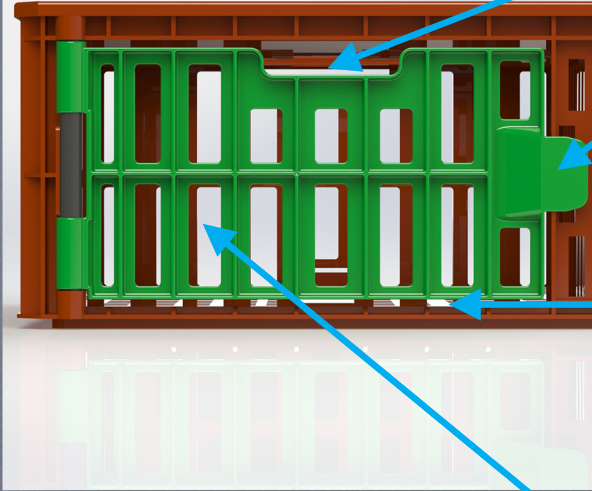

# Portes Cages de Transport

Pour éviter de véhiculer les pathogènes entre les animaux et les élevages, il est important de bien nettoyer et désinfecter les cages de transport. Nous avons voulu réaliser des portes qui s'adaptent sur les cages existantes et qui permettent un meilleur nettoyage de l'ensemble tout en évitant de retenir l'eau sale et les déjections

**CES PORTES SONT ADAPTABLES SUR LES CAGES DE TRANSPORT ALLIBERT**

**Porte  
FRONTALE**

**Porte  
DESSUS**

**PAG  
BLEU**

Réf. 105737

Réf. 105736

**GRAS  
VERT**

Réf. 105190

## PORTE FRONTALE

Intérieur lisse  
pour faciliter  
le nettoyage

Clips faciles  
à ouvrir

Espace ajouré.  
pour laisser  
passer l'eau  
et éviter  
l'accumulation  
des salissures

«Grand Carreaux»  
pour une grande  
rigidité et une  
plus grande  
accessibilité  
au lavage

## PORTE DE DESSUS

Pas de  
Recouvrement

Formes arrondies  
et lisses

«Nervures»  
réalisées dans le  
sens du lavage

Intérieur plat  
et lisse